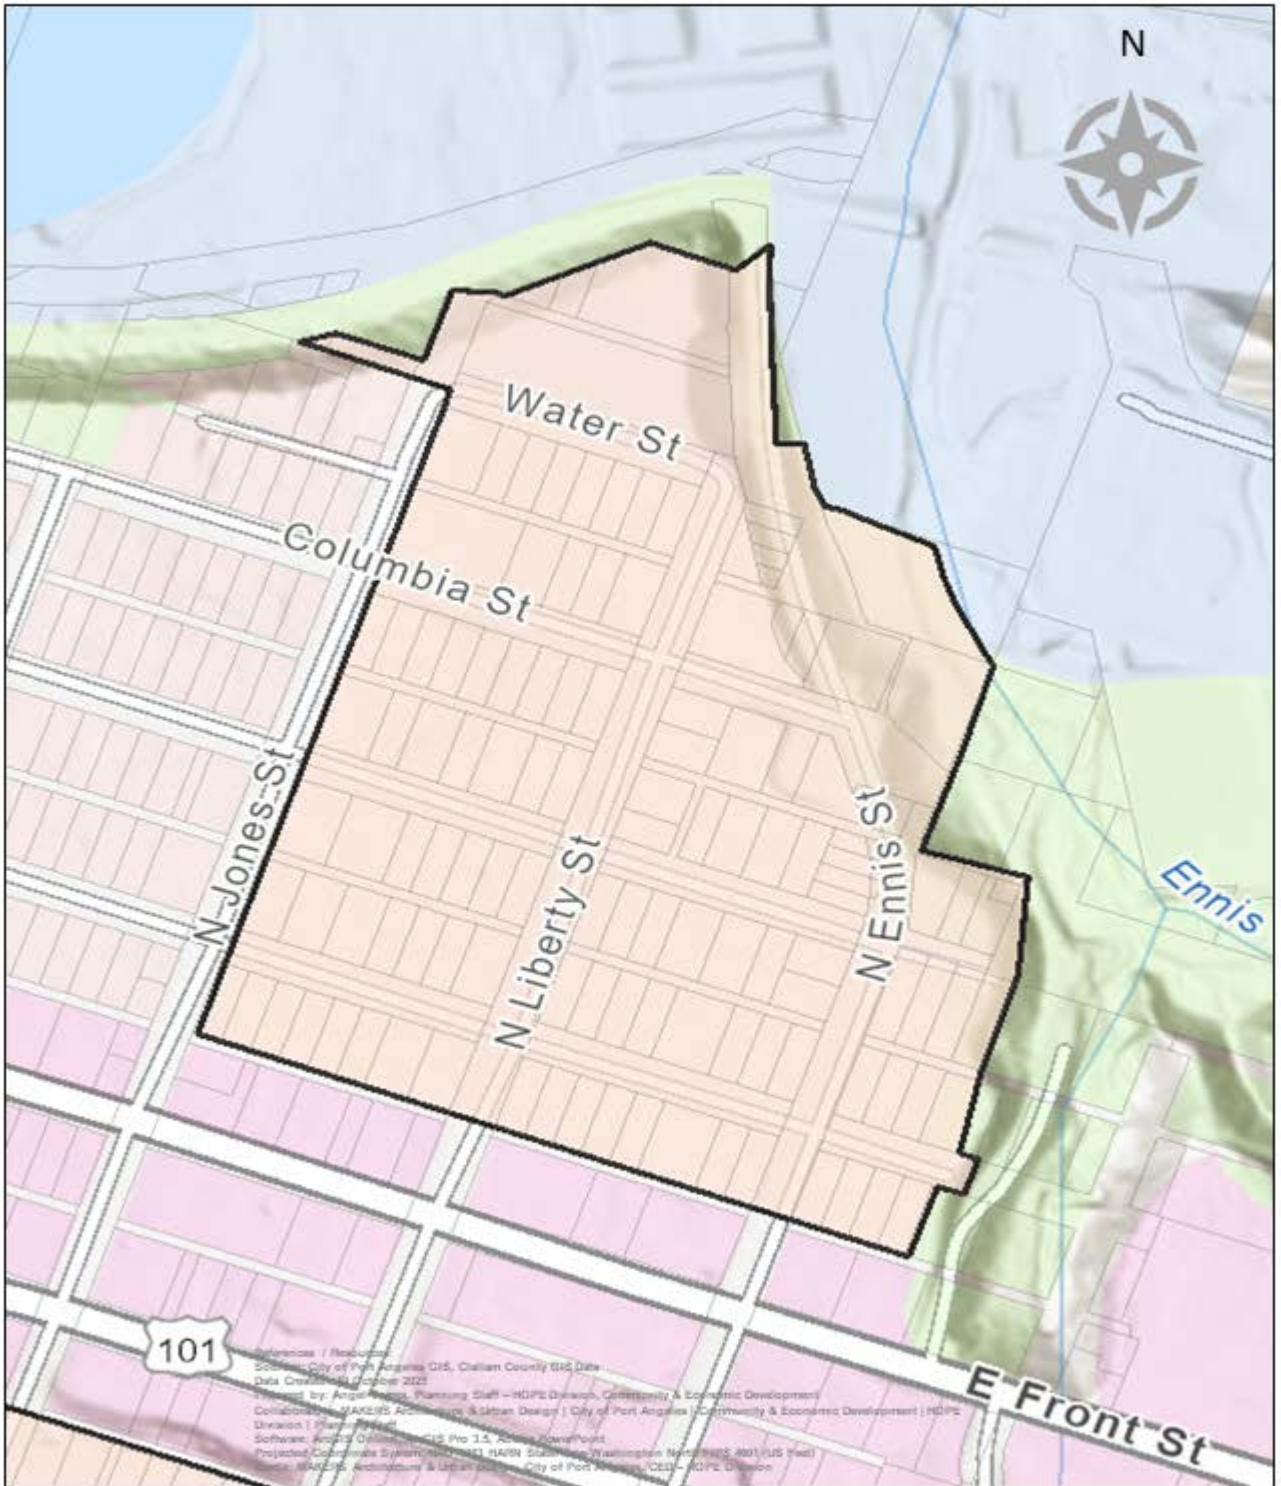

Rezone Location 5

Location: Area east of Olympic Medical Center and north of Front Street **Change:** R7 → CO

REZONE LOCATION 5			
#	Geographic ID	Property ID	Situs Address
1	063000511520	61394	N ENNIS ST
2	063000511530	61395	N ENNIS ST
3	063000511570	61398	N ENNIS ST
4	063000530100	61751	522 N LIBERTY ST
5	063000530105	61752	1226 WATER ST
6	063000530110	61753	1224 WATER ST
7	063000530115	61754	1220 WATER ST
8	063000530120	61755	1218 WATER ST
9	063000530125	61756	1216 WATER ST
10	063000530130	61757	1210 WATER ST 1210 1/2
11	063000530135	61758	1202 WATER ST -1204
12	063000530145	61759	509 N JONES ST
13	063000530155	61762	1219 E COLUMBIA ST
14	063000530165	61763	1225 E COLUMBIA ST
15	063000530175	61764	1229 E COLUMBIA ST
16	063000530185	61765	1235 E COLUMBIA ST
17	063000530600	61815	1234 E COLUMBIA ST
18	063000530605	61816	1232 E COLUMBIA ST
19	063000530610	61817	1228 E COLUMBIA ST
20	063000530615	61818	1224 E COLUMBIA ST
21	063000530620	61819	1216 E COLUMBIA ST
22	063000530625	61820	1214 E COLUMBIA ST
23	063000530630	61821	1212 E COLUMBIA ST 1/2
24	063000530632	61822	1206 E COLUMBIA ST
25	063000530634	61823	1202 E COLUMBIA ST
26	063000530640	61824	1203 CAROLINE ST
27	063000530650	61825	1215 CAROLINE ST
28	063000530655	61826	1217 CAROLINE ST
29	063000530665	61827	1221 CAROLINE ST
30	063000530675	61828	1225 CAROLINE ST
31	063000530685	61829	1229 & 129 1/2 CAROLINE ST
32	063000530695	61830	418 N LIBERTY ST
33	063000530805	61836	
34	063000530820	61837	CAROLINE ST
35	063000530823	61838	1410 CAROLINE ST
36	063000530825	61839	1406 E CAROLINE ST
37	063000530827	61840	CAROLINE ST
38	063000530835	61841	1401 GEORGIANA ST
39	063000530840	61842	1405 GEORGIANA ST
40	063000530845	61843	1411 GEORGIANA ST
41	063000530850	61844	1415 GEORGIANA ST

Location: Area east of Olympic Medical Center and north of Front Street

Change: R7 to CO

Reason for Change: Bring the location into conformance with surrounding uses and increased housing potential.

136 Total Properties